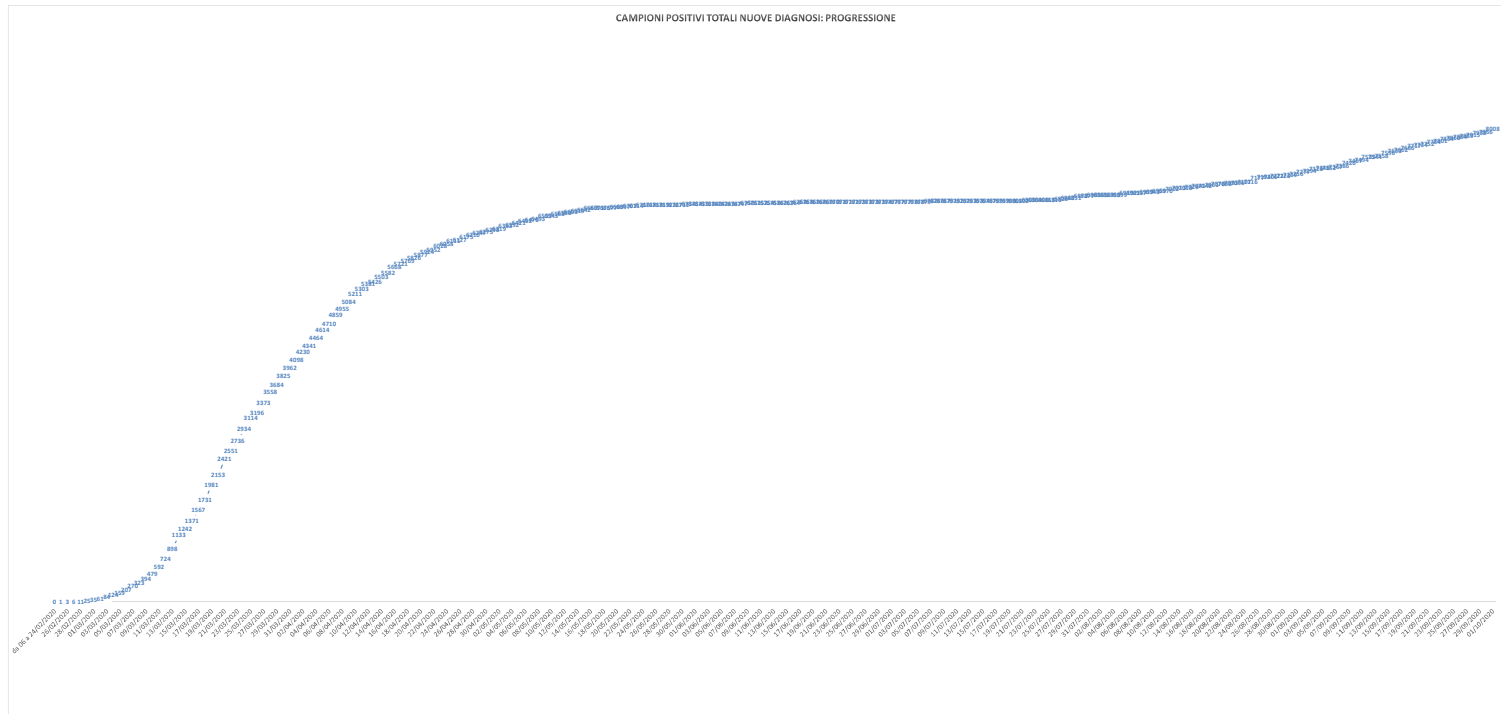

giorno	Campioni Positivi/totali: progressione	Campioni testati totali: progressione
14/05/2020	6619	53813
15/05/2020	6642	54804
16/05/2020	6667	55667
17/05/2020	6673	55988
18/05/2020	6678	56661
19/05/2020	6677	57064
20/05/2020	6689	58673
21/05/2020	6697	59671
22/05/2020	6701	60232
23/05/2020	6714	60949
24/05/2020	6716	61347
25/05/2020	6718	61971
26/05/2020	6718	62813
27/05/2020	6719	63611
28/05/2020	6723	64361
29/05/2020	6727	64947
30/05/2020	6731	65617
31/05/2020	6734	65849
01/06/2020	6734	66424
02/06/2020	6735	66803
03/06/2020	6738	67423
04/06/2020	6740	68197
05/06/2020	6742	68771
06/06/2020	6745	69371
07/06/2020	6747	69971
08/06/2020	6747	70331
09/06/2020	6750	70837
10/06/2020	6751	71531
11/06/2020	6752	72169
12/06/2020	6754	72711
13/06/2020	6758	73291
14/06/2020	6762	73861
15/06/2020	6763	74394
16/06/2020	6764	74827
17/06/2020	6768	75604
18/06/2020	6768	76228
19/06/2020	6768	76777
20/06/2020	6768	77461
21/06/2020	6769	77889
22/06/2020	6770	78206
23/06/2020	6771	78811
24/06/2020	6771	79564
25/06/2020	6771	80138
26/06/2020	6773	80761
27/06/2020	6773	81391
28/06/2020	6773	81878
29/06/2020	6773	82200
30/06/2020	6774	82976
01/07/2020	6777	83827
02/07/2020	6777	84506
03/07/2020	6777	85161
04/07/2020	6778	85761
05/07/2020	6778	85996
06/07/2020	6778	86496
07/07/2020	6782	87097
08/07/2020	6786	87572
09/07/2020	6787	88206
10/07/2020	6791	88811
11/07/2020	6792	89441
12/07/2020	6792	89641
13/07/2020	6793	90200
14/07/2020	6793	90830
15/07/2020	6794	91449
16/07/2020	6797	91901
17/07/2020	6798	92441
18/07/2020	6799	92942
19/07/2020	6799	93127
20/07/2020	6801	93777
21/07/2020	6802	94448
22/07/2020	6803	95108
23/07/2020	6804	95664
24/07/2020	6806	96168
25/07/2020	6813	96699
26/07/2020	6815	96881
27/07/2020	6826	97492
28/07/2020	6843	98192
29/07/2020	6851	98941
30/07/2020	6872	99450
31/07/2020	6877	100017
01/08/2020	6885	100580
02/08/2020	6885	100580
03/08/2020	6887	101121
04/08/2020	6893	101788
05/08/2020	6899	102344
06/08/2020	6918	102999
07/08/2020	6921	103470
08/08/2020	6937	104183
09/08/2020	6939	104355
10/08/2020	6941	104951
11/08/2020	6959	105550
12/08/2020	6970	106171
13/08/2020	7020	106844
14/08/2020	7011	107441
15/08/2020	7018	108070
16/08/2020	7026	108490
17/08/2020	7044	109100
18/08/2020	7048	110796
19/08/2020	7061	111331
20/08/2020	7078	112627
21/08/2020	7088	113499
22/08/2020	7091	114766
23/08/2020	7096	115161
24/08/2020	7107	116017