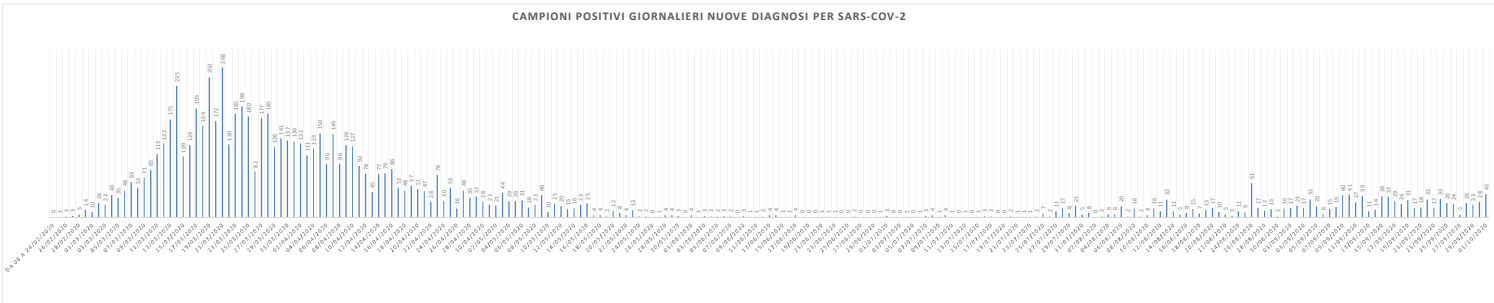

giorno	Campioni Positivi giornalieri NUOVE DIAGNOSI per SARS-Cov-2	Campioni complessivamente testati (giorno precedente + nuovo)
14/05/2020	16	783
15/05/2020	23	803
16/05/2020	21	821
17/05/2020	4	821
18/05/2020	4	825
19/05/2020	7	832
20/05/2020	12	845
21/05/2020	4	849
22/05/2020	4	853
23/05/2020	10	863
24/05/2020	2	865
25/05/2020	2	867
26/05/2020	1	868
27/05/2020	1	869
28/05/2020	1	870
29/05/2020	2	872
30/05/2020	2	874
31/05/2020	4	878
01/06/2020	3	881
02/06/2020	3	884
03/06/2020	2	886
04/06/2020	2	888
05/06/2020	2	890
06/06/2020	2	892
07/06/2020	2	894
08/06/2020	1	895
09/06/2020	1	896
10/06/2020	1	897
11/06/2020	2	899
12/06/2020	2	901
13/06/2020	2	903
14/06/2020	4	907
15/06/2020	1	908
16/06/2020	1	909
17/06/2020	1	910
18/06/2020	1	911
19/06/2020	1	912
20/06/2020	1	913
21/06/2020	1	914
22/06/2020	1	915
23/06/2020	1	916
24/06/2020	1	917
25/06/2020	1	918
26/06/2020	1	919
27/06/2020	1	920
28/06/2020	1	921
29/06/2020	1	922
30/06/2020	1	923
01/07/2020	1	924
02/07/2020	1	925
03/07/2020	1	926
04/07/2020	1	927
05/07/2020	1	928
06/07/2020	1	929
07/07/2020	1	930
08/07/2020	1	931
09/07/2020	1	932
10/07/2020	1	933
11/07/2020	1	934
12/07/2020	1	935
13/07/2020	1	936
14/07/2020	1	937
15/07/2020	1	938
16/07/2020	1	939
17/07/2020	2	941
18/07/2020	0	941
19/07/2020	0	941
20/07/2020	1	942
21/07/2020	1	943
22/07/2020	1	944
23/07/2020	1	945
24/07/2020	2	947
25/07/2020	3	950
26/07/2020	3	953
27/07/2020	11	964
28/07/2020	11	975
29/07/2020	8	983
30/07/2020	7	990
31/07/2020	21	1011
01/08/2020	5	1016
02/08/2020	4	1020
03/08/2020	0	1020
04/08/2020	2	1022
05/08/2020	4	1026
06/08/2020	4	1030
07/08/2020	2	1032
08/08/2020	10	1042
09/08/2020	2	1044
10/08/2020	2	1046
11/08/2020	10	1056
12/08/2020	11	1067
13/08/2020	11	1078
14/08/2020	11	1089
15/08/2020	11	1100
16/08/2020	11	1111
17/08/2020	11	1122
18/08/2020	11	1133
19/08/2020	11	1144
20/08/2020	11	1155
21/08/2020	11	1166
22/08/2020	11	1177
23/08/2020	11	1188
24/08/2020	11	1199
25/08/2020	11	1210
26/08/2020	11	1221
27/08/2020	11	1232
28/08/2020	11	1243
29/08/2020	11	1254
30/08/2020	11	1265
31/08/2020	11	1276
01/09/2020	11	1287
02/09/2020	11	1298
03/09/2020	11	1309
04/09/2020	11	1320
05/09/2020	11	1331
06/09/2020	11	1342
07/09/2020	11	1353
08/09/2020	11	1364
09/09/2020	11	1375
10/09/2020	11	1386
11/09/2020	11	1397
12/09/2020	11	1408
13/09/2020	11	1419
14/09/2020	11	1430
15/09/2020	11	1441
16/09/2020	11	1452
17/09/2020	11	1463
18/09/2020	11	1474
19/09/2020	11	1485
20/09/2020	11	1496
21/09/2020	11	1507